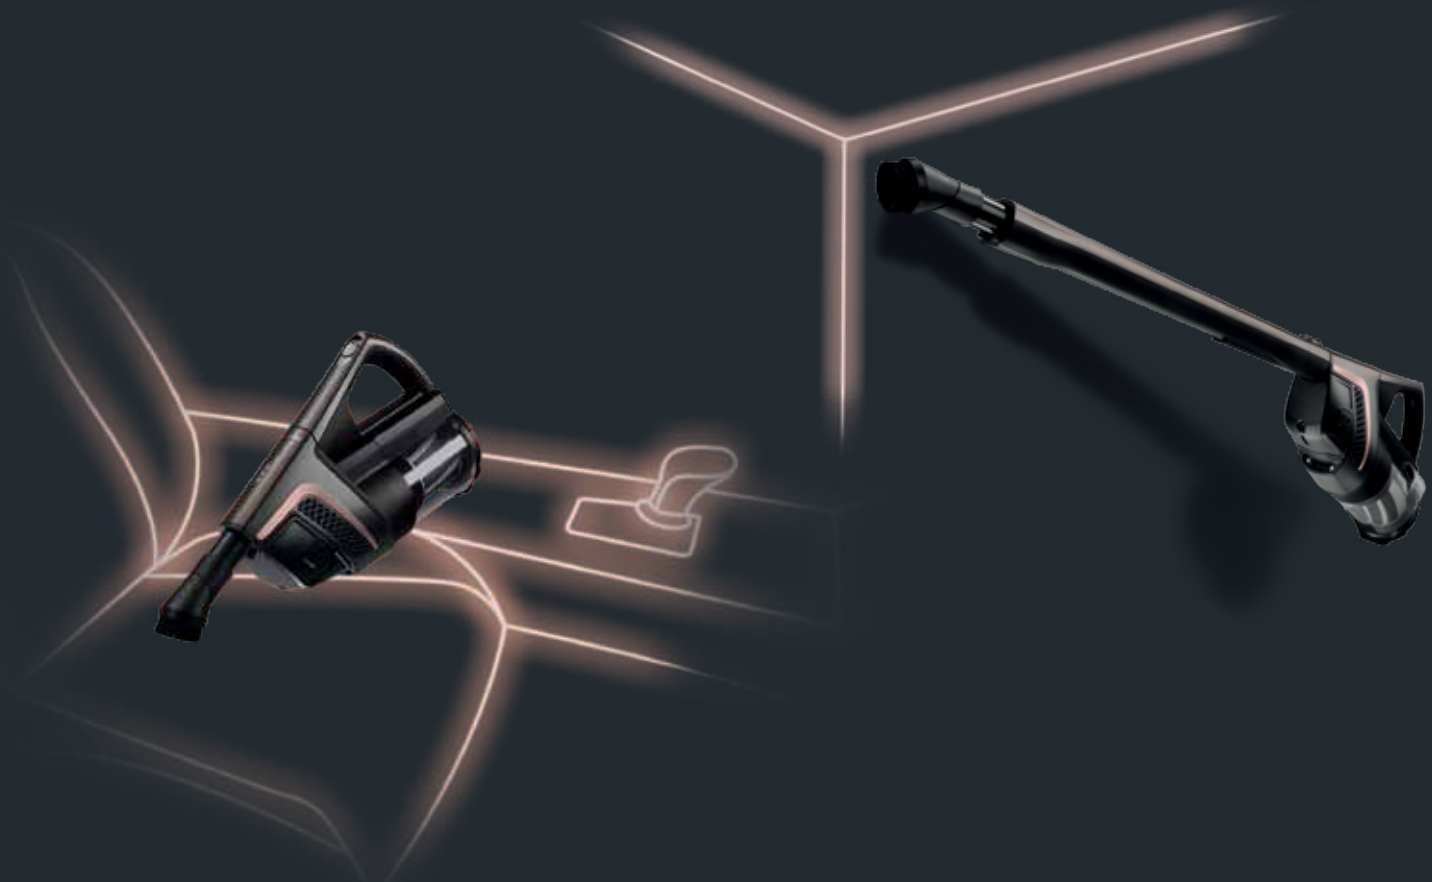

TRIFLEX

3ⁱⁿ¹
INNOVATION

LAHKOTNO ČIŠČENJE.

Če je nastavljiva enota PowerUnit v spodnjem položaju, je uporaba aparata izjemno enostavna. V kombinaciji s posebej široko električno krtačo lahko tako povsem brez truda posesamo tudi velike površine.

MAKSIMALEN DOSEG.

Za težko dostopna mesta: enota PowerUnit v zgornjem položaju omogoča lahkotno dvigovanje in manevriranje s sesalnikom Triflex HX1. S to konfiguracijo brez težav posesamo tudi strop ali prostor pod nizkim pohištvom.

PREPROSTA UPORABA.

S samostojno uporabo enote PowerUnit nam Triflex HX1 zagotavlja preprosto rokovanje, ki je optimalno za hitro čiščenje majhnih površin. Popolno za hitro sesanje pohištva ali avtomobilskih sedežev.